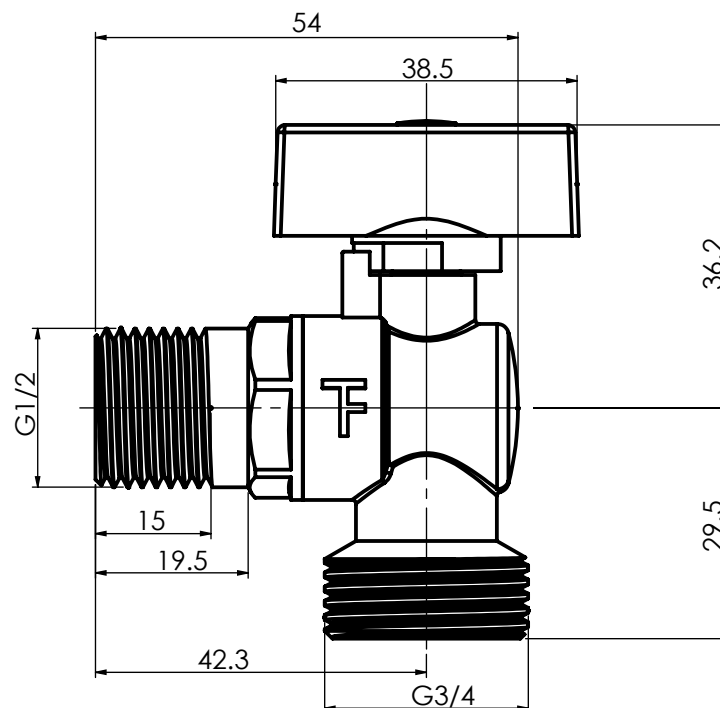

**ART. DRVRLSF22S**

*Rubinetto lavatrice a sfera cr. c/ros 1/2"*

#### CARATTERISTICHE TECNICHE

**Corpo:** in ottone

**Levetta:** ABS

**Attacco al rubinetto:** 1/2" maschio

**Attacco tubo:** 3/4" maschio

**Finitura:** cromo

**Pressione massima di esercizio:** 6 BAR

**Temperatura massima di esercizio:** 80 °C